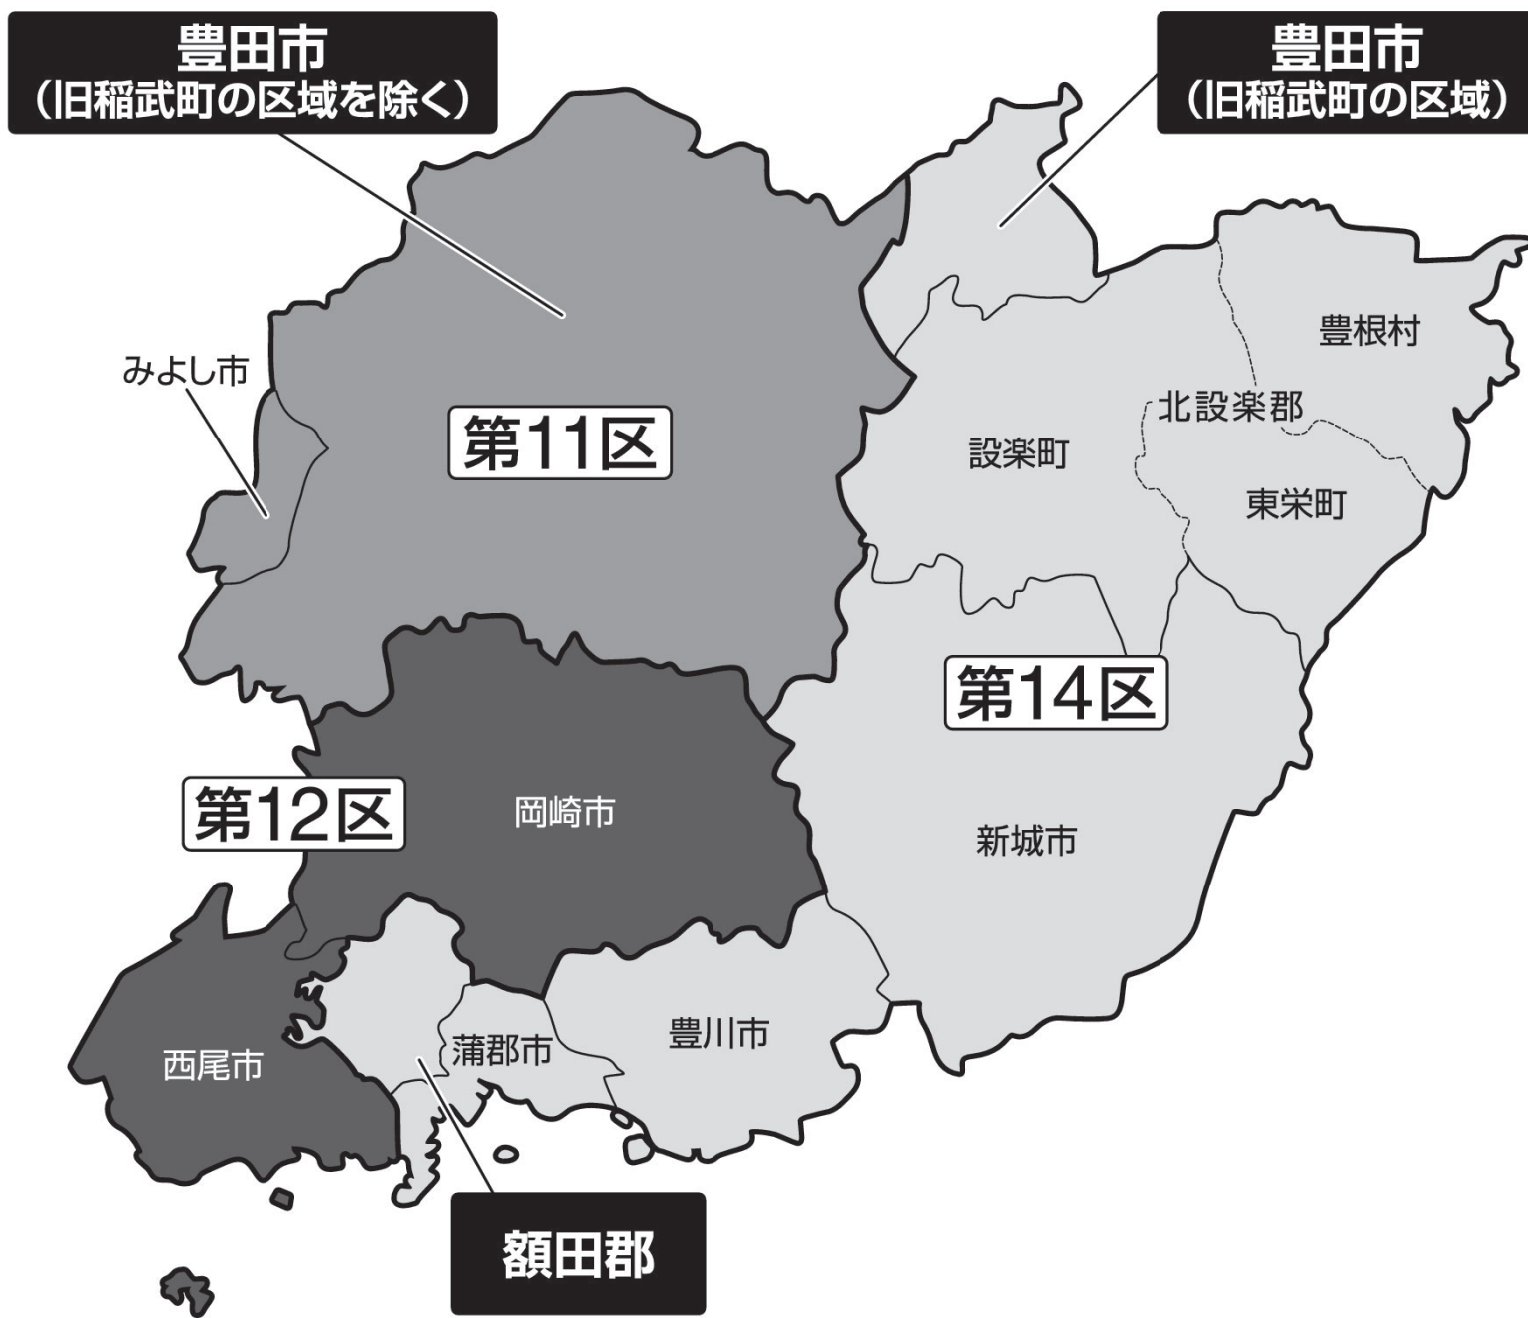

中小業者まもる活動23年
人の痛みがわかる庶民の味方
中小業者の営業と暮らしを守る活動に奔走してきました。大企業優遇の安倍政権の下では、業者は苦しむばかりです。国民と野党共闘の力で安倍政権を退陣させ、格差と貧困をただす経済の改革をすすめます。

プロフィール 1954年生まれ。高浜高校卒業。23年間、刈谷、緑・豊明民主商工会の事務局長として活動。税金・経営対策、国保税引き下げなど中小業者のくらしと営業を守る運動に奮闘。現在、党西三河地区委員。

宮地いさお

みやち いさお

衆議院議員 総選挙

衆院選 思いを託す この一票

投票日

10.22

イッピョウくん

投票時間 午前7時から午後8時まで 投票時間は、離島・山間地等の一部の投票所では異なります。

投票方法 小選挙区選挙 候補者名を記載して投票します。 比例代表選挙 名簿の届出をした政党その他の政治団体の名称又は略称を記載して投票します。

期日前投票は10月21日(土)まで 投票日に予定のある方は「期日前投票制度」をご利用ください。詳しくは、お住まいの市区町村の選挙管理委員会におたずねください。

この選挙公報は、愛知県選挙管理委員会のホームページからもご覧いただけます。
ホームページアドレス <http://aichi-oursenkyo.jp/>

額田郡の選挙区は第12区から第14区に変更となっています。
豊田市は2つの選挙区(愛知県第11区/愛知県第14区)に分かれます。

愛知県第11区となる区域
豊田市(旧稲武町の区域を除く) みよし市
愛知県第12区となる区域
岡崎市 西尾市
愛知県第14区となる区域
豊田市(旧稲武町の区域) 豊川市 蒲郡市 新城市 額田郡 北設楽郡

ご自分の選挙区をご確認のうえ投票しましょう。

衆議院議員総選挙

投票日 **10.22** 日