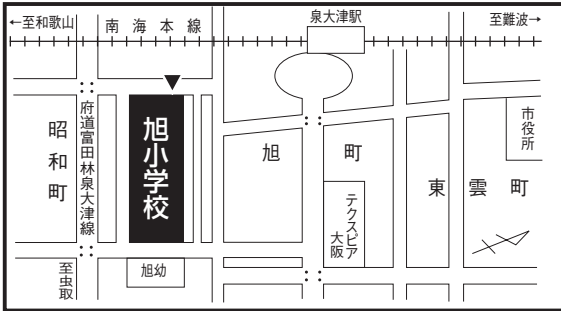

投票所は次のとおりです

投票区	投票所	投票所の所在地	投票区域
1	旭小学校	泉大津市昭和町2-27	昭和町、旭町(一部)、東雲町(一部)
2	教育支援センター	泉大津市戎町3-41	戎町、高津町、式内町、上之町
3	戎小学校	泉大津市河原町3-7	下之町、西港町、清水町、河原町、汐見町、夕凧町、青葉町
4	東港長寿園	泉大津市東港町12-12	東港町、神明町、本町、なぎさ町
5	商工会議所会館	泉大津市田中町10-7	旭町(一部)、若宮町、田中町
6	穴師小学校	泉大津市我孫子1-12-10	要池住宅、池浦(一部)、池浦町2丁目(一部)、3丁目(一部) 我孫子(一部)、我孫子1丁目(一部)、穴田(一部)
7	勤労青少年ホーム	泉大津市下条町11-28	池浦町1丁目、2丁目(一部)、3丁目(一部)、4丁目、下条町
8	助松公園会館	泉大津市助松町4-1-1	助松町1丁目～4丁目
9	松之浜長寿園	泉大津市松之浜町1-10-2	松之浜町1丁目～2丁目、臨海町1丁目～3丁目
10	条東小学校	泉大津市千原町2-12-1	森町1丁目(一部)、2丁目(一部)、千原町1丁目(一部)、2丁目 尾井千原
11	くすの木団地集会所	泉大津市虫取町1-5-2	宇多(一部)、虫取町1丁目～2丁目、板原町1丁目(一部)、 我孫子1丁目(一部)、2丁目、楠町西
12	春日町自治会館	泉大津市春日町20-7	春日町、小松町、菅原町、小津島町、新港町
13	板原町公民館	泉大津市板原町3-23-9	宇多(一部)、板原、板原町1丁目(一部)、2丁目～5丁目、 我孫子(一部)、穴田(一部)、楠町東
14	助松団地集会所	泉大津市助松団地2	森町1丁目(一部)、千原町1丁目(一部)、尾井千原町、綾井、 助松団地、末広町1丁目～2丁目、
15	上条小学校	泉大津市東助松町3-13-1	東助松町1丁目～4丁目、森町1丁目(一部)、2丁目(一部)
16	条南長寿園	泉大津市条南町7-21	条南町、二田町1丁目～3丁目
17	池園町自治会館	泉大津市曾根町3-9-15	池園町、曾根町1丁目～3丁目、豊中(一部)、北豊中町1丁目(一部)
18	豊中町公民館	泉大津市豊中町2-10-55	豊中(一部)、豊中町1丁目～3丁目、北豊中町1丁目(一部)、2丁目
19	東豊中自治会館	泉大津市東豊中町3-5-7	北豊中町3丁目、東豊中町1丁目～3丁目
20	条南小学校	泉大津市宮町9-1	東雲町(一部)、宮町、寿町、池浦町5丁目

※うらの投票所位置図をごらんください。

投票日当日、仕事の都合や旅行などの理由で投票
できない人は、原則として期日前投票ができます。

投票所入場整理券が届いている時は、ご持参ください。

期間 12月12日(月)～12月17日(土)

時間 午前8時30分～午後8時

場所 泉大津市役所 3階 選挙管理委員会室
北公民館

泉大津市長選挙公報

泉大津市選挙管理委員会
(電話(33)-1131)

投票所位置図

第1投票区投票所(旭小学校新館多目的室)

第2投票区投票所(市教育支援センター)

第3投票区投票所(戎小学校図書室)

第4投票区投票所(東港長寿園)

第5投票区投票所(商工会議所会館)

第6投票区投票所(穴師小学校会議室)

第7投票区投票所(勤労青少年ホーム)