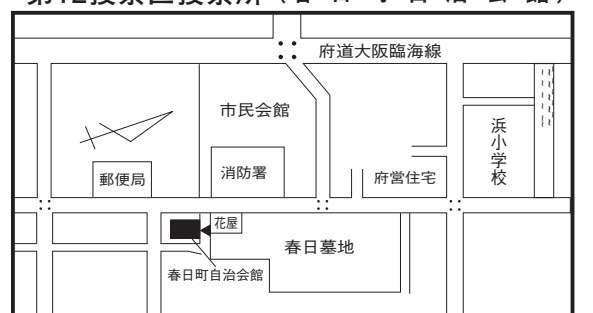

※うらの投票所位置図をごらんください。

投票日当日、仕事の都合や旅行などの理由で投票
できない人は、原則として期日前投票ができます。

投票所入場整理券が届いている時は、ご持参ください。

期間 12月12日(月)～12月17日(土)

時間 午前8時30分～午後8時

場所 泉大津市役所 3階 選挙管理委員会室
北公民館

泉大津市長選挙公報

泉大津市選挙管理委員会
(電話(33)-1131)

投票所位置図

第1投票区投票所(旭小学校新館多目的室)

第2投票区投票所(市教育支援センター)

第3投票区投票所(戎小学校図書室)

第4投票区投票所(東港長寿園)

第5投票区投票所(商工会議所会館)

第6投票区投票所(穴師小学校会議室)

第7投票区投票所(勤労青少年ホーム)

第8投票区投票所(助松公園会館)

第9投票区投票所(松之浜長寿園)

第10投票区投票所(条東小学校新館1階教室)

第11投票区投票所(くすの木団地集会所)

第12投票区投票所(春日町自治会館)

第13投票区投票所(板原町公民館)

第14投票区投票所(助松団地集会所)

第15投票区投票所(上條小学校体育館)