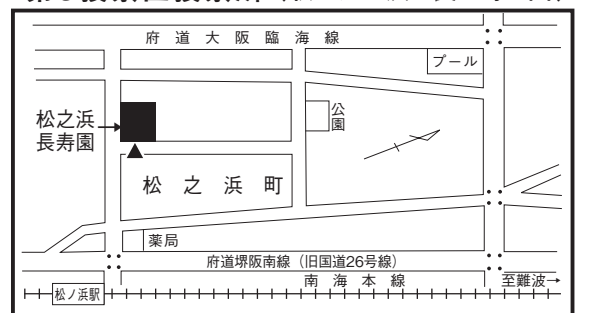

第9投票区投票所(松之浜長寿園)