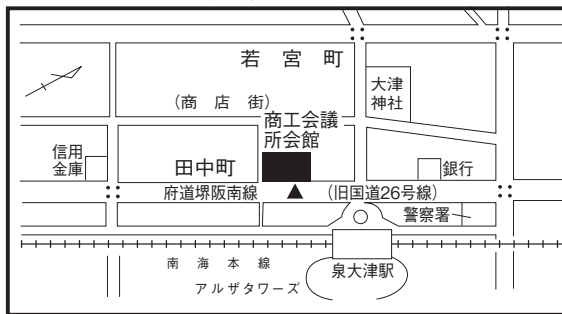

※うらの投票所位置図をごらんください。

投票日当日、仕事の都合や旅行などの理由で投票
できない人は、原則として期日前投票ができます。

投票所入場整理券が届いている時は、ご持参ください。

期間 12月12日(月)～12月17日(土)

時間 午前8時30分～午後8時

場所 泉大津市役所 3階 選挙管理委員会室
北公民館

泉大津市長選挙公報

泉大津市選挙管理委員会
(電話(33)-1131)

投票所位置図

第1投票区投票所(旭小学校新館多目的室)

第2投票区投票所(市教育支援センター)

第3投票区投票所(戎小学校図書室)

第4投票区投票所(東港長寿園)

第5投票区投票所(商工会議所会館)

第6投票区投票所(穴師小学校会議室)

第7投票区投票所(勤労青少年ホーム)