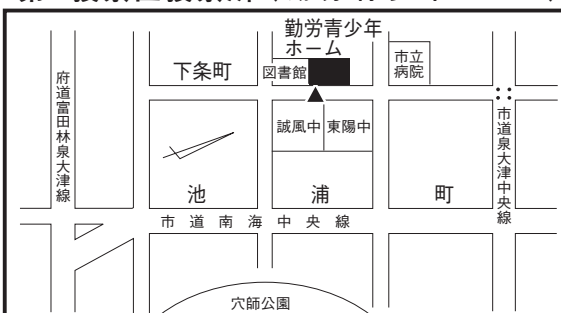

投票所は次のとおりです

投票区	投票所	投票所の所在地	投票区域
1	旭小学校	泉大津市昭和町2-27	昭和町、旭町(一部)、東雲町(一部)
2	教育支援センター	泉大津市戎町3-41	戎町、高津町、式内町、上之町
3	戎小学校	泉大津市河原町3-7	下之町、西港町、清水町、河原町、汐見町、夕凧町、青葉町
4	東港長寿園	泉大津市東港町12-12	東港町、神明町、本町、なぎさ町
5	商工会議所会館	泉大津市田中町10-7	旭町(一部)、若宮町、田中町
6	穴師小学校	泉大津市我孫子1-12-10	要池住宅、池浦(一部)、池浦町2丁目(一部)、3丁目(一部) 我孫子(一部)、我孫子1丁目(一部)、穴田(一部)
7	勤労青少年ホーム	泉大津市下条町11-28	池浦町1丁目、2丁目(一部)、3丁目(一部)、4丁目、下条町
8	助松公園会館	泉大津市助松町4-1-1	助松町1丁目～4丁目
9	松之浜長寿園	泉大津市松之浜町1-10-2	松之浜町1丁目～2丁目、臨海町1丁目～3丁目
10	条東小学校	泉大津市千原町2-12-1	森町1丁目(一部)、2丁目(一部)、千原町1丁目(一部)、2丁目 尾井千原
11	くすの木団地集会所	泉大津市虫取町1-5-2	宇多(一部)、虫取町1丁目～2丁目、板原町1丁目(一部)、 我孫子1丁目(一部)、2丁目、楠町西
12	春日町自治会館	泉大津市春日町20-7	春日町、小松町、菅原町、小津島町、新港町
13	板原町公民館	泉大津市板原町3-23-9	宇多(一部)、板原、板原町1丁目(一部)、2丁目～5丁目、 我孫子(一部)、穴田(一部)、楠町東
14	助松団地集会所	泉大津市助松団地2	森町1丁目(一部)、千原町1丁目(一部)、尾井千原町、綾井、 助松団地、末広町1丁目～2丁目、
15	上条小学校	泉大津市東助松町3-13-1	東助松町1丁目～4丁目、森町1丁目(一部)、2丁目(一部)
16	条南長寿園	泉大津市条南町7-21	条南町、二田町1丁目～3丁目
17	池園町自治会館	泉大津市曾根町3-9-15	池園町、曾根町1丁目～3丁目、豊中(一部)、北豊中町1丁目(一部)
18	豊中町公民館	泉大津市豊中町2-10-55	豊中(一部)、豊中町1丁目～3丁目、北豊中町1丁目(一部)、2丁目
19	東豊中自治会館	泉大津市東豊中町3-5-7	北豊中町3丁目、東豊中町1丁目～3丁目
20	条南小学校	泉大津市宮町9-1	東雲町(一部)、宮町、寿町、池浦町5丁目

※うらの投票所位置図をごらんください。

投票日当日、仕事の都合や旅行などの理由で投票
できない人は、原則として期日前投票ができます。

投票所入場整理券が届いている時は、ご持参ください。

期間 12月12日(月)～12月17日(土)

時間 午前8時30分～午後8時

場所 泉大津市役所 3階 選挙管理委員会室
北公民館

泉大津市長選挙公報

泉大津市選挙管理委員会
(電話(33)-1131)

投票所位置図

第1投票区投票所(旭小学校新館多目的室)

第2投票区投票所(市教育支援センター)

第3投票区投票所(戎小学校図書室)

第4投票区投票所(東港長寿園)

第5投票区投票所(商工会議所会館)

第6投票区投票所(穴師小学校会議室)

第7投票区投票所(勤労青少年ホーム)

第8投票区投票所(助松公園会館)

第9投票区投票所(松之浜長寿園)

第10投票区投票所(条東小学校新館1階教室)

第11投票区投票所(くすの木団地集会所)

第12投票区投票所(春日町自治会館)

第13投票区投票所(板原町公民館)

第14投票区投票所(助松団地集会所)

第15投票区投票所(上條小学校体育館)