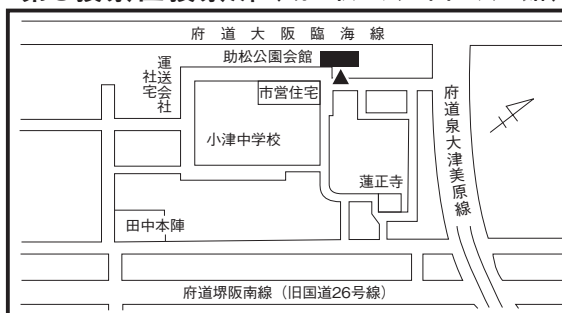

第8投票区投票所(助松公園会館)