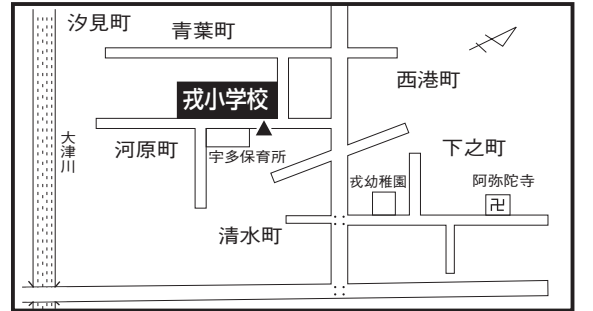

投票所は次のとおりです

投票区	投票所	投票所の所在地	投票区域
1	旭小学校	泉大津市昭和町2-27	昭和町、旭町(一部)、東雲町(一部)
2	教育支援センター	泉大津市戎町3-41	戎町、高津町、式内町、上之町
3	戎小学校	泉大津市河原町3-7	下之町、西港町、清水町、河原町、汐見町、夕凧町、青葉町
4	東港長寿園	泉大津市東港町12-12	東港町、神明町、本町、なぎさ町
5	商工会議所会館	泉大津市田中町10-7	旭町(一部)、若宮町、田中町
6	穴師小学校	泉大津市我孫子1-12-10	要池住宅、池浦(一部)、池浦町2丁目(一部)、3丁目(一部) 我孫子(一部)、我孫子1丁目(一部)、穴田(一部)
7	勤労青少年ホーム	泉大津市下条町11-28	池浦町1丁目、2丁目(一部)、3丁目(一部)、4丁目、下条町
8	助松公園会館	泉大津市助松町4-1-1	助松町1丁目～4丁目
9	松之浜長寿園	泉大津市松之浜町1-10-2	松之浜町1丁目～2丁目、臨海町1丁目～3丁目
10	条東小学校	泉大津市千原町2-12-1	森町1丁目(一部)、2丁目(一部)、千原町1丁目(一部)、2丁目 尾井千原
11	くすの木団地集会所	泉大津市虫取町1-5-2	宇多(一部)、虫取町1丁目～2丁目、板原町1丁目(一部)、 我孫子1丁目(一部)、2丁目、楠町西
12	春日町自治会館	泉大津市春日町20-7	春日町、小松町、菅原町、小津島町、新港町
13	板原町公民館	泉大津市板原町3-23-9	宇多(一部)、板原、板原町1丁目(一部)、2丁目～5丁目、 我孫子(一部)、穴田(一部)、楠町東
14	助松団地集会所	泉大津市助松団地2	森町1丁目(一部)、千原町1丁目(一部)、尾井千原町、綾井、 助松団地、末広町1丁目～2丁目、
15	上条小学校	泉大津市東助松町3-13-1	東助松町1丁目～4丁目、森町1丁目(一部)、2丁目(一部)
16	条南長寿園	泉大津市条南町7-21	条南町、二田町1丁目～3丁目
17	池園町自治会館	泉大津市曾根町3-9-15	池園町、曾根町1丁目～3丁目、豊中(一部)、北豊中町1丁目(一部)
18	豊中町公民館	泉大津市豊中町2-10-55	豊中(一部)、豊中町1丁目～3丁目、北豊中町1丁目(一部)、2丁目
19	東豊中自治会館	泉大津市東豊中町3-5-7	北豊中町3丁目、東豊中町1丁目～3丁目
20	条南小学校	泉大津市宮町9-1	東雲町(一部)、宮町、寿町、池浦町5丁目

※うらの投票所位置図をごらんください。

投票日当日、仕事の都合や旅行などの理由で投票
できない人は、原則として期日前投票ができます。

投票所入場整理券が届いている時は、ご持参ください。

期間 12月12日(月)～12月17日(土)

時間 午前8時30分～午後8時

場所 泉大津市役所 3階 選挙管理委員会室
北公民館

泉大津市長選挙公報

泉大津市選挙管理委員会
(電話(33)-1131)

投票所位置図

第1投票区投票所(旭小学校新館多目的室)

第2投票区投票所(市教育支援センター)

第3投票区投票所(戎小学校図書室)

第4投票区投票所(東港長寿園)

第5投票区投票所(商工会議所会館)

第6投票区投票所(穴師小学校会議室)

第7投票区投票所(勤労青少年ホーム)