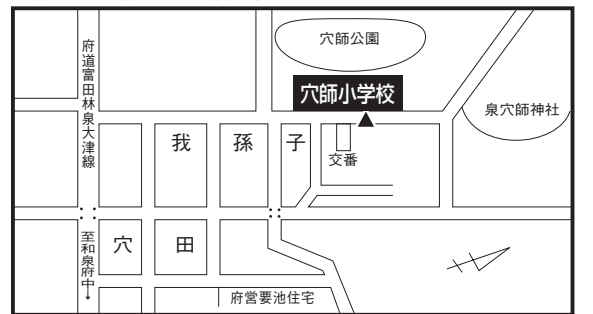

投票所は次のとおりです

投票区	投票所	投票所の所在地	投票区域
1	旭小学校	泉大津市昭和町2-27	昭和町、旭町(一部)、東雲町(一部)
2	教育支援センター	泉大津市戎町3-41	戎町、高津町、式内町、上之町
3	戎小学校	泉大津市河原町3-7	下之町、西港町、清水町、河原町、汐見町、夕凧町、青葉町
4	東港長寿園	泉大津市東港町12-12	東港町、神明町、本町、なぎさ町
5	商工会議所会館	泉大津市田中町10-7	旭町(一部)、若宮町、田中町
6	穴師小学校	泉大津市我孫子1-12-10	要池住宅、池浦(一部)、池浦町2丁目(一部)、3丁目(一部) 我孫子(一部)、我孫子1丁目(一部)、穴田(一部)
7	勤労青少年ホーム	泉大津市下条町11-28	池浦町1丁目、2丁目(一部)、3丁目(一部)、4丁目、下条町
8	助松公園会館	泉大津市助松町4-1-1	助松町1丁目～4丁目
9	松之浜長寿園	泉大津市松之浜町1-10-2	松之浜町1丁目～2丁目、臨海町1丁目～3丁目
10	条東小学校	泉大津市千原町2-12-1	森町1丁目(一部)、2丁目(一部)、千原町1丁目(一部)、2丁目 尾井千原
11	くすの木団地集会所	泉大津市虫取町1-5-2	宇多(一部)、虫取町1丁目～2丁目、板原町1丁目(一部)、 我孫子1丁目(一部)、2丁目、楠町西
12	春日町自治会館	泉大津市春日町20-7	春日町、小松町、菅原町、小津島町、新港町
13	板原町公民館	泉大津市板原町3-23-9	宇多(一部)、板原、板原町1丁目(一部)、2丁目～5丁目、 我孫子(一部)、穴田(一部)、楠町東
14	助松団地集会所	泉大津市助松団地2	森町1丁目(一部)、千原町1丁目(一部)、尾井千原町、綾井、 助松団地、末広町1丁目～2丁目、
15	上条小学校	泉大津市東助松町3-13-1	東助松町1丁目～4丁目、森町1丁目(一部)、2丁目(一部)
16	条南長寿園	泉大津市条南町7-21	条南町、二田町1丁目～3丁目
17	池園町自治会館	泉大津市曾根町3-9-15	池園町、曾根町1丁目～3丁目、豊中(一部)、北豊中町1丁目(一部)
18	豊中町公民館	泉大津市豊中町2-10-55	豊中(一部)、豊中町1丁目～3丁目、北豊中町1丁目(一部)、2丁目
19	東豊中自治会館	泉大津市東豊中町3-5-7	北豊中町3丁目、東豊中町1丁目～3丁目
20	条南小学校	泉大津市宮町9-1	東雲町(一部)、宮町、寿町、池浦町5丁目

※うらの投票所位置図をごらんください。

投票日当日、仕事の都合や旅行などの理由で投票
できない人は、原則として期日前投票ができます。

投票所入場整理券が届いている時は、ご持参ください。

期間 12月12日(月)～12月17日(土)

時間 午前8時30分～午後8時

場所 泉大津市役所 3階 選挙管理委員会室
北公民館

泉大津市長選挙公報

泉大津市選挙管理委員会
(電話(33)-1131)

投票所位置図

第1投票区投票所(旭小学校新館多目的室)

第2投票区投票所(市教育支援センター)

第3投票区投票所(戎小学校図書室)

第4投票区投票所(東港長寿園)

第5投票区投票所(商工会議所会館)

第6投票区投票所(穴師小学校会議室)

第7投票区投票所(勤労青少年ホーム)