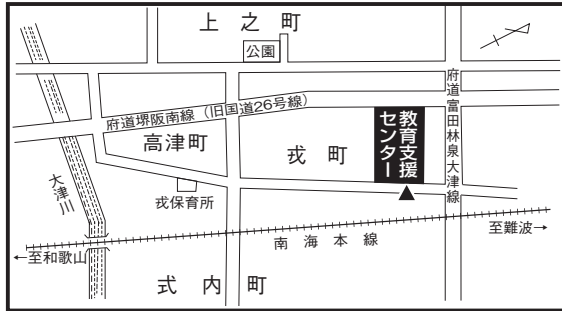

投票所は次のとおりです

投票区	投票所	投票所の所在地	投票区域
1	旭小学校	泉大津市昭和町2-27	昭和町、旭町(一部)、東雲町(一部)
2	教育支援センター	泉大津市戎町3-41	戎町、高津町、式内町、上之町
3	戎小学校	泉大津市河原町3-7	下之町、西港町、清水町、河原町、汐見町、夕凧町、青葉町
4	東港長寿園	泉大津市東港町12-12	東港町、神明町、本町、なぎさ町
5	商工会議所会館	泉大津市田中町10-7	旭町(一部)、若宮町、田中町
6	穴師小学校	泉大津市我孫子1-12-10	要池住宅、池浦(一部)、池浦町2丁目(一部)、3丁目(一部) 我孫子(一部)、我孫子1丁目(一部)、穴田(一部)
7	勤労青少年ホーム	泉大津市下条町11-28	池浦町1丁目、2丁目(一部)、3丁目(一部)、4丁目、下条町
8	助松公園会館	泉大津市助松町4-1-1	助松町1丁目～4丁目
9	松之浜長寿園	泉大津市松之浜町1-10-2	松之浜町1丁目～2丁目、臨海町1丁目～3丁目
10	条東小学校	泉大津市千原町2-12-1	森町1丁目(一部)、2丁目(一部)、千原町1丁目(一部)、2丁目 尾井千原
11	くすの木団地集会所	泉大津市虫取町1-5-2	宇多(一部)、虫取町1丁目～2丁目、板原町1丁目(一部)、 我孫子1丁目(一部)、2丁目、楠町西
12	春日町自治会館	泉大津市春日町20-7	春日町、小松町、菅原町、小津島町、新港町
13	板原町公民館	泉大津市板原町3-23-9	宇多(一部)、板原、板原町1丁目(一部)、2丁目～5丁目、 我孫子(一部)、穴田(一部)、楠町東
14	助松団地集会所	泉大津市助松団地2	森町1丁目(一部)、千原町1丁目(一部)、尾井千原町、綾井、 助松団地、末広町1丁目～2丁目、
15	上条小学校	泉大津市東助松町3-13-1	東助松町1丁目～4丁目、森町1丁目(一部)、2丁目(一部)
16	条南長寿園	泉大津市条南町7-21	条南町、二田町1丁目～3丁目
17	池園町自治会館	泉大津市曾根町3-9-15	池園町、曾根町1丁目～3丁目、豊中(一部)、北豊中町1丁目(一部)
18	豊中町公民館	泉大津市豊中町2-10-55	豊中(一部)、豊中町1丁目～3丁目、北豊中町1丁目(一部)、2丁目
19	東豊中自治会館	泉大津市東豊中町3-5-7	北豊中町3丁目、東豊中町1丁目～3丁目
20	条南小学校	泉大津市宮町9-1	東雲町(一部)、宮町、寿町、池浦町5丁目

※うらの投票所位置図をごらんください。

投票日当日、仕事の都合や旅行などの理由で投票
できない人は、原則として期日前投票ができます。

投票所入場整理券が届いている時は、ご持参ください。

期間 12月12日(月)～12月17日(土)

時間 午前8時30分～午後8時

場所 泉大津市役所 3階 選挙管理委員会室
北公民館

泉大津市長選挙公報

泉大津市選挙管理委員会
(電話(33)-1131)

投票所位置図

第1投票区投票所(旭小学校新館多目的室)

第2投票区投票所(市教育支援センター)

第3投票区投票所(戎小学校図書室)

第4投票区投票所(東港長寿園)

第5投票区投票所(商工会議所会館)

第6投票区投票所(穴師小学校会議室)

第7投票区投票所(勤労青少年ホーム)