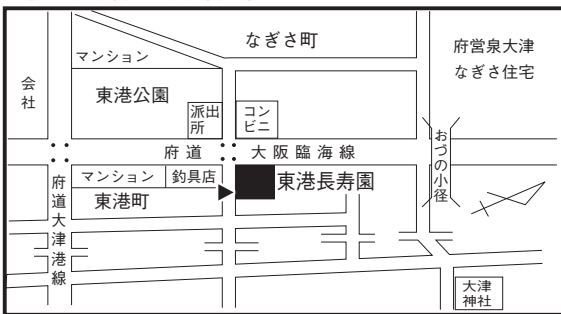

投票所は次のとおりです

投票区	投票所	投票所の所在地	投票区域
1	旭小学校	泉大津市昭和町2-27	昭和町、旭町(一部)、東雲町(一部)
2	教育支援センター	泉大津市戎町3-41	戎町、高津町、式内町、上之町
3	戎小学校	泉大津市河原町3-7	下之町、西港町、清水町、河原町、汐見町、夕凧町、青葉町
4	東港長寿園	泉大津市東港町12-12	東港町、神明町、本町、なぎさ町
5	商工会議所会館	泉大津市田中町10-7	旭町(一部)、若宮町、田中町
6	穴師小学校	泉大津市我孫子1-12-10	要池住宅、池浦(一部)、池浦町2丁目(一部)、3丁目(一部) 我孫子(一部)、我孫子1丁目(一部)、穴田(一部)
7	勤労青少年ホーム	泉大津市下条町11-28	池浦町1丁目、2丁目(一部)、3丁目(一部)、4丁目、下条町
8	助松公園会館	泉大津市助松町4-1-1	助松町1丁目～4丁目
9	松之浜長寿園	泉大津市松之浜町1-10-2	松之浜町1丁目～2丁目、臨海町1丁目～3丁目
10	条東小学校	泉大津市千原町2-12-1	森町1丁目(一部)、2丁目(一部)、千原町1丁目(一部)、2丁目 尾井千原
11	くすの木団地集会所	泉大津市虫取町1-5-2	宇多(一部)、虫取町1丁目～2丁目、板原町1丁目(一部)、 我孫子1丁目(一部)、2丁目、楠町西
12	春日町自治会館	泉大津市春日町20-7	春日町、小松町、菅原町、小津島町、新港町
13	板原町公民館	泉大津市板原町3-23-9	宇多(一部)、板原、板原町1丁目(一部)、2丁目～5丁目、 我孫子(一部)、穴田(一部)、楠町東
14	助松団地集会所	泉大津市助松団地2	森町1丁目(一部)、千原町1丁目(一部)、尾井千原町、綾井、 助松団地、末広町1丁目～2丁目、
15	上条小学校	泉大津市東助松町3-13-1	東助松町1丁目～4丁目、森町1丁目(一部)、2丁目(一部)
16	条南長寿園	泉大津市条南町7-21	条南町、二田町1丁目～3丁目
17	池園町自治会館	泉大津市曾根町3-9-15	池園町、曾根町1丁目～3丁目、豊中(一部)、北豊中町1丁目(一部)
18	豊中町公民館	泉大津市豊中町2-10-55	豊中(一部)、豊中町1丁目～3丁目、北豊中町1丁目(一部)、2丁目
19	東豊中自治会館	泉大津市東豊中町3-5-7	北豊中町3丁目、東豊中町1丁目～3丁目
20	条南小学校	泉大津市宮町9-1	東雲町(一部)、宮町、寿町、池浦町5丁目

※うらの投票所位置図をごらんください。

投票日当日、仕事の都合や旅行などの理由で投票
できない人は、原則として期日前投票ができます。

投票所入場整理券が届いている時は、ご持参ください。

期間 12月12日(月)～12月17日(土)

時間 午前8時30分～午後8時

場所 泉大津市役所 3階 選挙管理委員会室
北公民館

泉大津市長選挙公報

泉大津市選挙管理委員会
(電話(33)-1131)

投票所位置図

第1投票区投票所(旭小学校新館多目的室)

第2投票区投票所(市教育支援センター)

第3投票区投票所(戎小学校図書室)

第4投票区投票所(東港長寿園)

第5投票区投票所(商工会議所会館)

第6投票区投票所(穴師小学校会議室)

第7投票区投票所(勤労青少年ホーム)