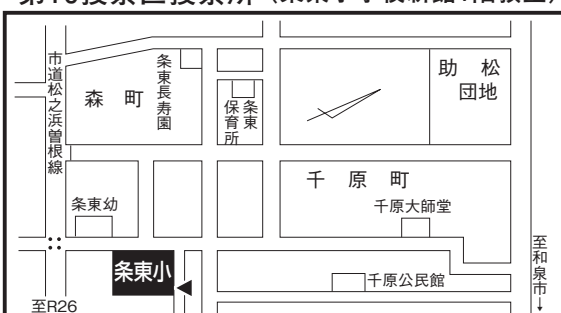

第10投票区投票所(条東小学校新館1階教室)