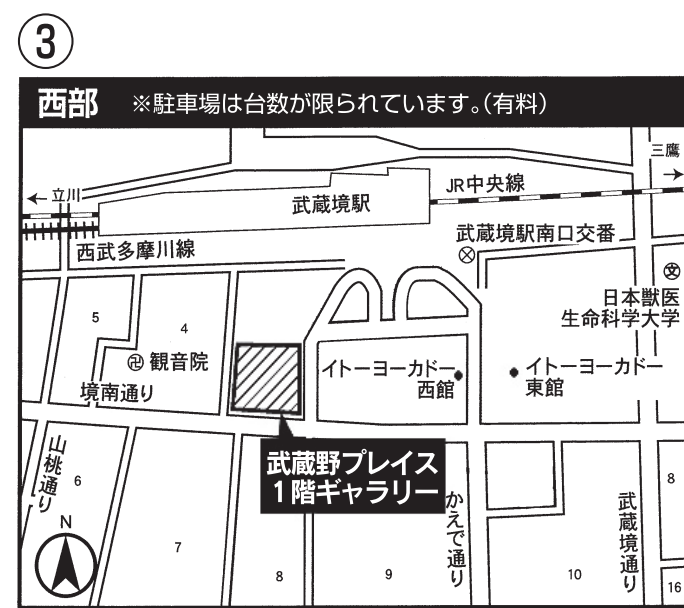

武蔵野市議会議員補欠選挙公報

(選挙すべき議員の数 1人)
武蔵野市選挙管理委員会

平成29年10月1日執行

投票日 10月1日(日)

午前7時から午後8時まで

仕事やレジャーなどで投票日に投票できない方は、
期日前・不在者投票をすることができます。

期日前・不在者投票の期間・場所等

名称	場所	期間	時間
市役所 期日前(不在者) 投票所	武蔵野市役所 ① 西棟1階 111会議室 (緑町2-2-28)	9月25日(月) 〃 9月30日(土)	午前8時30分 〃 午後8時
東 部 期日前(不在者) 投票所	武蔵野商工会館3階 ② 消費生活センター講座室 (吉祥寺本町1-10-7)	9月28日(木) 〃 9月30日(土)	午前9時30分 〃 午後8時
西 部 期日前(不在者) 投票所	武蔵野プレイス ③ 1階ギャラリー (境南町2-3-18)