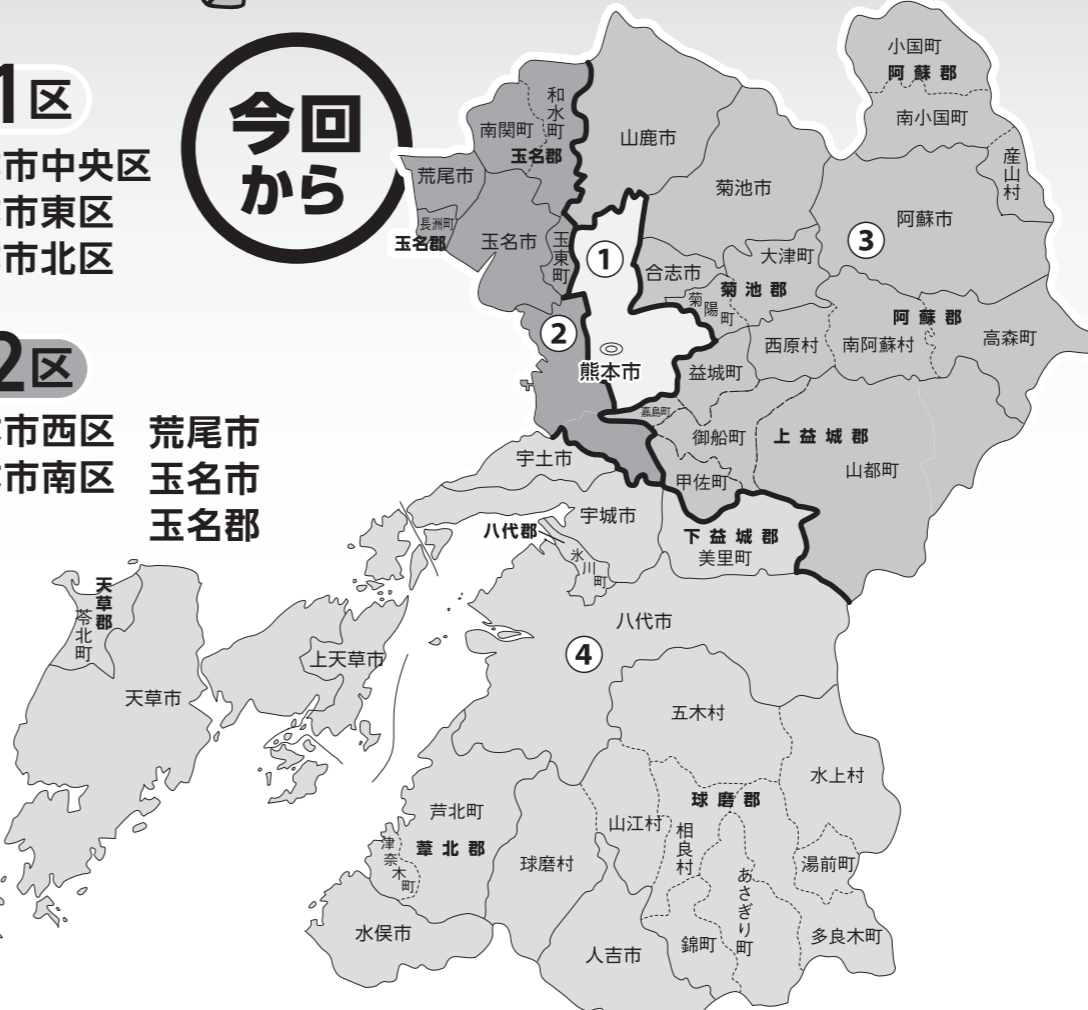

第24回 最高裁判所裁判官国民審査

みんなの想いを
一票に!

投票日

投票は
18歳から

※平成11年10月23日までに生まれた方

©2010 熊本県 くまモン

前回まで

第1区

熊本市中央区
熊本市東区
熊本市北区

第2区

熊本市西区
熊本市南区
荒尾市
玉名市
玉名郡

今回から

第3区

山鹿市
菊池市
阿蘇市
合志市
菊池郡
阿蘇郡
上益城郡

第4区

八代市
人吉市
水俣市
天草市
宇土市
上天草市
宇城市
下益城郡
八代郡
葦北郡
球磨郡
天草郡

熊本県内の小選挙区数が

5区から4区になりました

選挙啓発マスコットキャラクター
「選挙のめいすいくん」

投票日に予定がある方は
期日前投票を!

10月21日(土)まで

午前8時30分～午後8時

※期日前投票所により期間や時間が異なる場合がございます。

熊本県選挙管理委員会