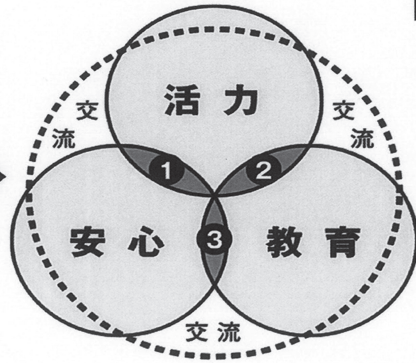

平成29年1月29日執行

美濃加茂市長選挙 選挙公報

美濃加茂市選挙管理委員会

この公報は、候補者から提出された原稿を写真製版により印刷して作成したものです。

▶ 前回選挙で掲げた

「もっと活力」
「もっと安心」
「もっと教育」

は着実に
成果を出し始めています。

▶ しかし、更なる美濃加茂市の飛躍のためには、
テーマにまたがる課題への政策が必要です。