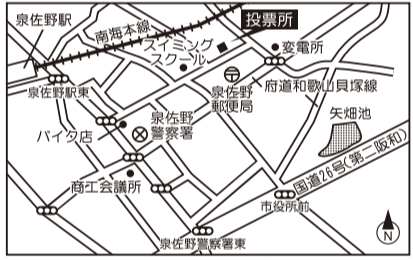

## 投票所位置図

投票所入場整理券に記載している投票所で投票してください。

第1投票区(新家町会館)

第2投票区(市立北部市民交流センター本館・北部公民館)

第3投票区(鶴原町会館)

第4投票区(下瓦屋長生会館)

第5投票区(中庄町内会館)

第6投票区(湊町会館)

第7投票区(旭町会館)

第8投票区(新町長生会館)

第9投票区(春日町会館)

第10投票区(市場町会館)

第11投票区(市立第二小学校体育館)

第12投票区(市立第一小学校体育館)

第13投票区(大西町会館)

第14投票区(親子教室・旧つばさ幼稚園跡)

第15投票区(市立日根野中学校武道場(体育館))

第16投票区(野々地蔵老人クラブ常設集会所)

第17投票区(長滝町会館)

第18投票区(長滝住宅集会所)

第19投票区(上町長生会館)

第20投票区(市立上之郷小学校多目的室)

第21投票区(安松町内会館)

第22投票区(南中岡本町会館)

第23投票区(櫻井東町会館)

第24投票区(市立南部市民交流センター本館)

第25投票区(土丸町会館)

第26投票区(市立大木小学校会議室(1))

第27投票区(羽倉崎住宅中央集会所)

第28投票区(府営泉佐野佐野台住宅集会所)

第29投票区(貝田町会館)

第30投票区(上瓦屋長生会館)