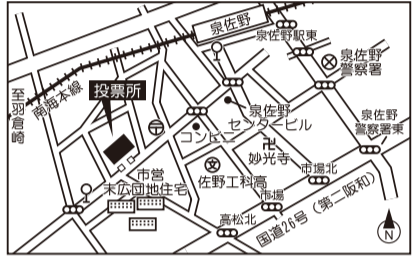

## 投票所位置図

投票所入場整理券に記載している投票所で投票してください。

第1投票区(新家町会館)

第2投票区(市立北部市民交流センター本館・北部公民館)

第3投票区(鶴原町会館)

第4投票区(下瓦屋長生会館)

第5投票区(中庄町内会館)

第6投票区(湊町会館)

第7投票区(旭町会館)

第8投票区(新町長生会館)

第9投票区(春日町会館)

第10投票区(市場町会館)

第11投票区(市立第二小学校体育館)

第12投票区(市立第一小学校体育館)

第13投票区(大西町会館)

第14投票区(親子教室・旧つばさ幼稚園跡)

第15投票区(市立日根野中学校武道場(体育館))

第16投票区(野々地蔵老人クラブ常設集会所)

第17投票区(長滝町会館)

第18投票区(長滝住宅集会所)

第19投票区(上町長生会館)

第20投票区(市立上之郷小学校多目的室)

第21投票区(安松町内会館)

第22投票区(南中岡本町会館)