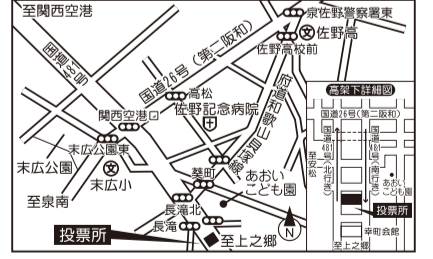

## 投票所位置図

投票所入場整理券に記載している投票所で投票してください。

第1投票区(新家町会館)

第2投票区(市立北部市民交流センター本館・北部公民館)

第3投票区(鶴原町会館)

第4投票区(下瓦屋長生会館)

第5投票区(中庄町内会館)

第6投票区(湊町会館)

第15投票区(市立日根野中学校武道場(体育館))

第16投票区(野々地蔵老人クラブ常設集会所)

第17投票区(長滝町会館)

第18投票区(長滝住宅集会所)

第19投票区(上町長生会館)

第20投票区(市立上之郷小学校多目的室)

第21投票区(安松町内会館)

第22投票区(南中岡本町会館)

第23投票区(櫻井東町会館)

第24投票区(市立南部市民交流センター本館)

第25投票区(土丸町会館)

第26投票区(市立大木小学校会議室(1))

第27投票区(羽倉崎住宅中央集会所)

第28投票区(府営泉佐野佐野台住宅集会所)

第29投票区(貝田町会館)

第30投票区(上瓦屋長生会館)

第31投票区(本町長生会館)

第32投票区(葵町会館)

第33投票区(泉ヶ丘町会館)

第34投票区(笠松町会館)

第35投票区(市立新池中学校被服室)

投票日4月21日(日)  
午前7時から  
午後8時まで  
泉佐野市選挙管理委員会