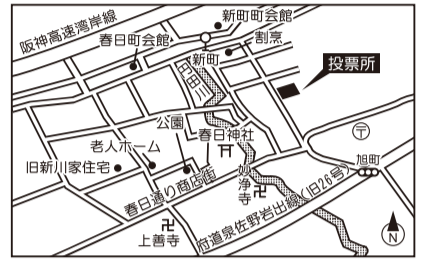

## 投票所位置図

投票所入場整理券に記載している投票所で投票してください。

第1投票区(新家町会館)

第2投票区(市立北部市民交流センター本館・北部公民館)

第3投票区(鶴原町会館)

第4投票区(下瓦屋長生会館)

第5投票区(中庄町内会館)

第6投票区(湊町会館)

第7投票区(旭町会館)

第8投票区(新町長生会館)

第9投票区(春日町会館)

第10投票区(市場町会館)

第11投票区(市立第二小学校体育館)

第12投票区(市立第一小学校体育館)

第13投票区(大西町会館)

第14投票区(親子教室・旧つばさ幼稚園跡)