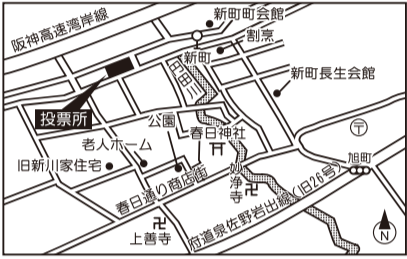

## 投票所位置図

投票所入場整理券に記載している投票所で投票してください。

第1投票区(新家町会館)

第2投票区(市立北部市民交流センター本館・北部公民館)

第3投票区(鶴原町会館)

第4投票区(下瓦屋長生会館)

第5投票区(中庄町内会館)

第6投票区(湊町会館)

第7投票区(旭町会館)

第8投票区(新町長生会館)

第9投票区(春日町会館)

第10投票区(市場町会館)

第11投票区(市立第二小学校体育館)

第12投票区(市立第一小学校体育館)

第13投票区(大西町会館)

第14投票区(親子教室・旧つばさ幼稚園跡)