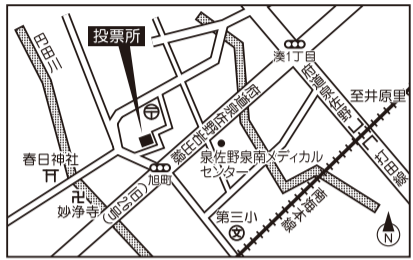

## 投票所位置図

投票所入場整理券に記載している投票所で投票してください。

第1投票区(新家町会館)

第2投票区(市立北部市民交流センター本館・北部公民館)

第3投票区(鶴原町会館)

第4投票区(下瓦屋長生会館)

第5投票区(中庄町内会館)

第6投票区(湊町会館)

第7投票区(旭町会館)

第8投票区(新町長生会館)

第9投票区(春日町会館)

第10投票区(市場町会館)

第11投票区(市立第二小学校体育館)

第12投票区(市立第一小学校体育館)

第13投票区(大西町会館)

第14投票区(親子教室・旧つばさ幼稚園跡)