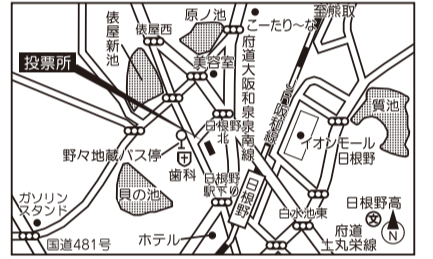

## 投票所位置図

投票所入場整理券に記載している投票所で投票してください。

第1投票区(新家町会館)

第2投票区(市立北部市民交流センター本館・北部公民館)

第3投票区(鶴原町会館)

第4投票区(下瓦屋長生会館)

第5投票区(中庄町内会館)

第6投票区(湊町会館)

第7投票区(旭町会館)

第8投票区(新町長生会館)

第9投票区(春日町会館)

第10投票区(市場町会館)

第11投票区(市立第二小学校体育館)

第12投票区(市立第一小学校体育館)

第13投票区(大西町会館)

第14投票区(親子教室・旧つばさ幼稚園跡)

第15投票区(市立日根野中学校武道場(体育館))

第16投票区(野々地蔵老人クラブ常設集会所)

第17投票区(長滝町会館)

第18投票区(長滝住宅集会所)

第19投票区(上町長生会館)

第20投票区(市立上之郷小学校多目的室)

第21投票区(安松町内会館)

第22投票区(南中岡本町会館)