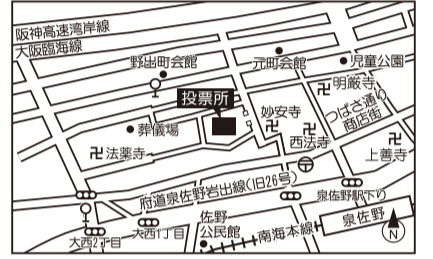

## 投票所位置図

投票所入場整理券に記載している投票所で投票してください。

第1投票区(新家町会館)

第2投票区(市立北部市民交流センター本館・北部公民館)

第3投票区(鶴原町会館)

第4投票区(下瓦屋長生会館)

第5投票区(中庄町内会館)

第6投票区(湊町会館)

第7投票区(旭町会館)

第8投票区(新町長生会館)

第9投票区(春日町会館)

第10投票区(市場町会館)

第11投票区(市立第二小学校体育館)

第12投票区(市立第一小学校体育館)

第13投票区(大西町会館)

第14投票区(親子教室・旧つばさ幼稚園跡)

第15投票区(市立日根野中学校武道場(体育館))

第16投票区(野々地蔵老人クラブ常設集会所)

第17投票区(長滝町会館)

第18投票区(長滝住宅集会所)

第19投票区(上町長生会館)

第20投票区(市立上之郷小学校多目的室)

第21投票区(安松町内会館)

第22投票区(南中岡本町会館)

第23投票区(櫻井東町会館)

第24投票区(市立南部市民交流センター本館)

第25投票区(土丸町会館)

第26投票区(市立大木小学校会議室(1))

第27投票区(羽倉崎住宅中央集会所)

第28投票区(府営泉佐野佐野台住宅集会所)

第29投票区(貝田町会館)

第30投票区(上瓦屋長生会館)