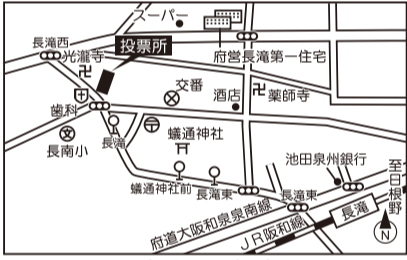

## 投票所位置図

投票所入場整理券に記載している投票所で投票してください。

第1投票区(新家町会館)

第2投票区(市立北部市民交流センター本館・北部公民館)

第3投票区(鶴原町会館)

第4投票区(下瓦屋長生会館)

第5投票区(中庄町内会館)

第6投票区(湊町会館)

第7投票区(旭町会館)

第8投票区(新町長生会館)

第9投票区(春日町会館)

第10投票区(市場町会館)

第11投票区(市立第二小学校体育館)

第12投票区(市立第一小学校体育館)

第13投票区(大西町会館)

第14投票区(親子教室・旧つばさ幼稚園跡)

第15投票区(市立日根野中学校武道場(体育館))

第16投票区(野々地蔵老人クラブ常設集会所)

第17投票区(長滝町会館)

第18投票区(長滝住宅集会所)

第19投票区(上町長生会館)

第20投票区(市立上之郷小学校多目的室)

第21投票区(安松町内会館)

第22投票区(南中岡本町会館)