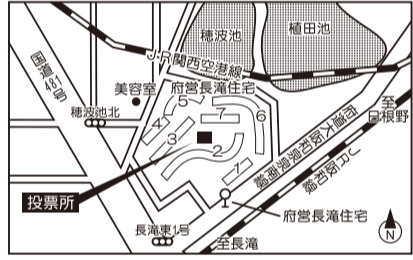

## 投票所位置図

投票所入場整理券に記載している投票所で投票してください。

第1投票区(新家町会館)

第2投票区(市立北部市民交流センター本館・北部公民館)

第3投票区(鶴原町会館)

第4投票区(下瓦屋長生会館)

第5投票区(中庄町内会館)

第6投票区(湊町会館)

第7投票区(旭町会館)

第8投票区(新町長生会館)

第9投票区(春日町会館)

第10投票区(市場町会館)

第11投票区(市立第二小学校体育館)

第12投票区(市立第一小学校体育館)

第13投票区(大西町会館)

第14投票区(親子教室・旧つばさ幼稚園跡)

第15投票区(市立日根野中学校武道場(体育館))

第16投票区(野々地蔵老人クラブ常設集会所)

第17投票区(長滝町会館)

第18投票区(長滝住宅集会所)

第19投票区(上町長生会館)

第20投票区(市立上之郷小学校多目的室)

第21投票区(安松町内会館)

第22投票区(南中岡本町会館)

第23投票区(櫻井東町会館)

第24投票区(市立南部市民交流センター本館)

第25投票区(土丸町会館)

第26投票区(市立大木小学校会議室(1))

第27投票区(羽倉崎住宅中央集会所)

第28投票区(府営泉佐野佐野台住宅集会所)

第29投票区(貝田町会館)

第30投票区(上瓦屋長生会館)