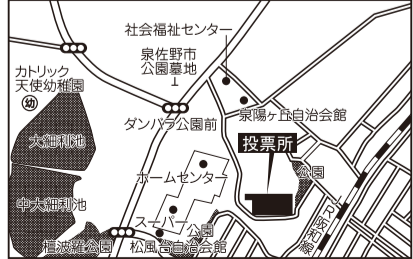

第23投票区(櫻井東町会館)

第24投票区(市立南部市民交流センター本館)

第25投票区(土丸町会館)

第26投票区(市立大木小学校会議室(1))

第27投票区(羽倉崎住宅中央集会所)

第28投票区(府営泉佐野佐野台住宅集会所)

第29投票区(貝田町会館)

第30投票区(上瓦屋長生会館)

第31投票区(本町長生会館)

第32投票区(葵町会館)

第33投票区(泉ヶ丘町会館)

第34投票区(笠松町会館)

第35投票区(市立新池中学校被服室)

投票日4月21日(日)  
午前7時から  
午後8時まで  
泉佐野市選挙管理委員会