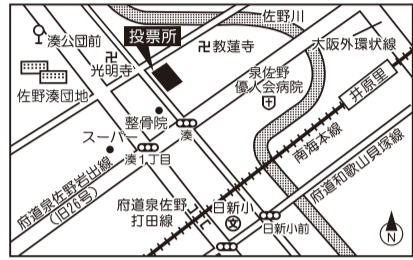

## 投票所位置図

投票所入場整理券に記載している投票所で投票してください。

第1投票区(新家町会館)

第2投票区(市立北部市民交流センター本館・北部公民館)

第3投票区(鶴原町会館)

第4投票区(下瓦屋長生会館)

第5投票区(中庄町内会館)

第6投票区(湊町会館)

第7投票区(旭町会館)

第8投票区(新町長生会館)

第9投票区(春日町会館)

第10投票区(市場町会館)

第11投票区(市立第二小学校体育館)

第12投票区(市立第一小学校体育館)

第13投票区(大西町会館)

第14投票区(親子教室・旧つばさ幼稚園跡)