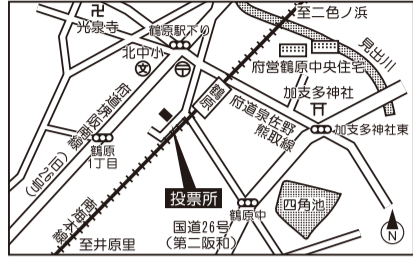

## 投票所位置図

投票所入場整理券に記載している投票所で投票してください。

第1投票区(新家町会館)

第2投票区(市立北部市民交流センター本館・北部公民館)

第3投票区(鶴原町会館)

第4投票区(下瓦屋長生会館)

第5投票区(中庄町内会館)

第6投票区(湊町会館)

第7投票区(旭町会館)

第8投票区(新町長生会館)

第9投票区(春日町会館)

第10投票区(市場町会館)

第11投票区(市立第二小学校体育館)

第12投票区(市立第一小学校体育館)

第13投票区(大西町会館)

第14投票区(親子教室・旧つばさ幼稚園跡)