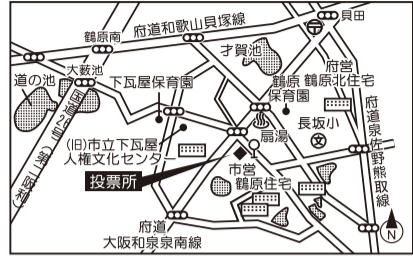

## 投票所位置図

投票所入場整理券に記載している投票所で投票してください。

第1投票区(新家町会館)

第2投票区(市立北部市民交流センター本館・北部公民館)

第3投票区(鶴原町会館)

第4投票区(下瓦屋長生会館)

第5投票区(中庄町内会館)

第6投票区(湊町会館)

第7投票区(旭町会館)

第8投票区(新町長生会館)

第9投票区(春日町会館)

第10投票区(市場町会館)

第11投票区(市立第二小学校体育館)

第12投票区(市立第一小学校体育館)

第13投票区(大西町会館)

第14投票区(親子教室・旧つばさ幼稚園跡)