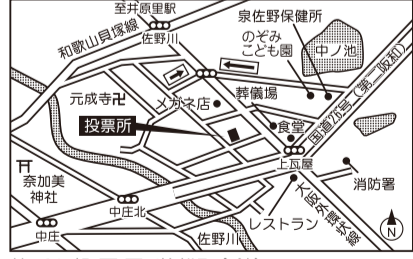

## 投票所位置図

投票所入場整理券に記載している投票所で投票してください。

第1投票区(新家町会館)

第2投票区(市立北部市民交流センター本館・北部公民館)

第3投票区(鶴原町会館)

第4投票区(下瓦屋長生会館)

第5投票区(中庄町内会館)

第6投票区(湊町会館)

第15投票区(市立日根野中学校武道場(体育館))

第16投票区(野々地蔵老人クラブ常設集会所)

第17投票区(長滝町会館)

第18投票区(長滝住宅集会所)

第19投票区(上町長生会館)

第20投票区(市立上之郷小学校多目的室)

第21投票区(安松町内会館)

第22投票区(南中岡本町会館)

第23投票区(櫻井東町会館)

第24投票区(市立南部市民交流センター本館)

第25投票区(土丸町会館)

第26投票区(市立大木小学校会議室(1))

第27投票区(羽倉崎住宅中央集会所)

第28投票区(府営泉佐野佐野台住宅集会所)

第29投票区(貝田町会館)

第30投票区(上瓦屋長生会館)

第31投票区(本町長生会館)

第32投票区(葵町会館)

第33投票区(泉ヶ丘町会館)

第34投票区(笠松町会館)

第35投票区(市立新池中学校被服室)

投票日4月21日(日)  
午前7時から  
午後8時まで  
泉佐野市選挙管理委員会