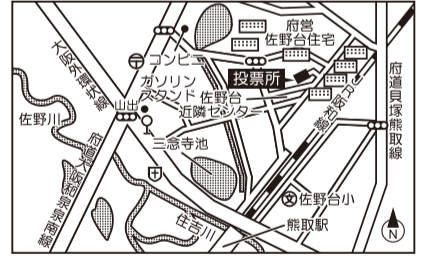

## 投票所位置図

投票所入場整理券に記載している投票所で投票してください。

第1投票区(新家町会館)

第2投票区(市立北部市民交流センター本館・北部公民館)

第3投票区(鶴原町会館)

第4投票区(下瓦屋長生会館)

第5投票区(中庄町内会館)

第6投票区(湊町会館)

第15投票区(市立日根野中学校武道場(体育館))

第16投票区(野々地蔵老人クラブ常設集会所)

第17投票区(長滝町会館)

第18投票区(長滝住宅集会所)

第19投票区(上町長生会館)

第20投票区(市立上之郷小学校多目的室)

第21投票区(安松町内会館)

第22投票区(南中岡本町会館)

第23投票区(櫻井東町会館)

第24投票区(市立南部市民交流センター本館)

第25投票区(土丸町会館)

第26投票区(市立大木小学校会議室(1))

第27投票区(羽倉崎住宅中央集会所)

第28投票区(府営泉佐野佐野台住宅集会所)

第29投票区(貝田町会館)

第30投票区(上瓦屋長生会館)

第31投票区(本町長生会館)

第32投票区(葵町会館)

第33投票区(泉ヶ丘町会館)

第34投票区(笠松町会館)

第35投票区(市立新池中学校被服室)

投票日4月21日(日)  
午前7時から  
午後8時まで  
泉佐野市選挙管理委員会