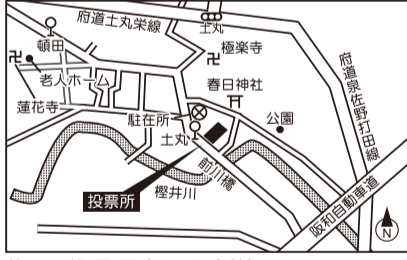

## 投票所位置図

投票所入場整理券に記載している投票所で投票してください。

第1投票区(新家町会館)

第2投票区(市立北部市民交流センター本館・北部公民館)

第3投票区(鶴原町会館)

第4投票区(下瓦屋長生会館)

第5投票区(中庄町内会館)

第6投票区(湊町会館)

第7投票区(旭町会館)

第8投票区(新町長生会館)

第9投票区(春日町会館)

第10投票区(市場町会館)

第11投票区(市立第二小学校体育館)

第12投票区(市立第一小学校体育館)

第13投票区(大西町会館)

第14投票区(親子教室・旧つばさ幼稚園跡)

第15投票区(市立日根野中学校武道場(体育館))

第16投票区(野々地蔵老人クラブ常設集会所)

第17投票区(長滝町会館)

第18投票区(長滝住宅集会所)

第19投票区(上町長生会館)

第20投票区(市立上之郷小学校多目的室)

第21投票区(安松町内会館)

第22投票区(南中岡本町会館)

第23投票区(櫻井東町会館)

第24投票区(市立南部市民交流センター本館)

第25投票区(土丸町会館)

第26投票区(市立大木小学校会議室(1))

第27投票区(羽倉崎住宅中央集会所)

第28投票区(府営泉佐野佐野台住宅集会所)

第29投票区(貝田町会館)

第30投票区(上瓦屋長生会館)