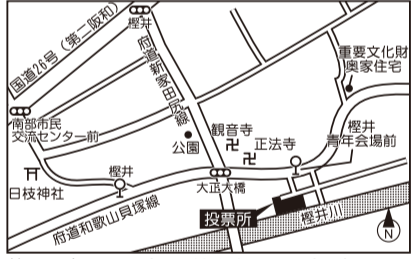

## 投票所位置図

投票所入場整理券に記載している投票所で投票してください。

第1投票区(新家町会館)

第2投票区(市立北部市民交流センター本館・北部公民館)

第3投票区(鶴原町会館)

第4投票区(下瓦屋長生会館)

第5投票区(中庄町内会館)

第6投票区(湊町会館)

第7投票区(旭町会館)

第8投票区(新町長生会館)

第9投票区(春日町会館)

第10投票区(市場町会館)

第11投票区(市立第二小学校体育館)

第12投票区(市立第一小学校体育館)

第13投票区(大西町会館)

第14投票区(親子教室・旧つばさ幼稚園跡)

第15投票区(市立日根野中学校武道場(体育館))

第16投票区(野々地蔵老人クラブ常設集会所)

第17投票区(長滝町会館)

第18投票区(長滝住宅集会所)

第19投票区(上町長生会館)

第20投票区(市立上之郷小学校多目的室)

第21投票区(安松町内会館)

第22投票区(南中岡本町会館)

第23投票区(櫻井東町会館)

第24投票区(市立南部市民交流センター本館)

第25投票区(土丸町会館)

第26投票区(市立大木小学校会議室(1))

第27投票区(羽倉崎住宅中央集会所)

第28投票区(府営泉佐野佐野台住宅集会所)

第29投票区(貝田町会館)

第30投票区(上瓦屋長生会館)