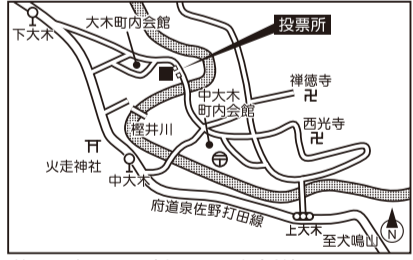

## 投票所位置図

投票所入場整理券に記載している投票所で投票してください。

第1投票区(新家町会館)

第2投票区(市立北部市民交流センター本館・北部公民館)

第3投票区(鶴原町会館)

第4投票区(下瓦屋長生会館)

第5投票区(中庄町内会館)

第6投票区(湊町会館)

第15投票区(市立日根野中学校武道場(体育館))

第16投票区(野々地蔵老人クラブ常設集会所)

第17投票区(長滝町会館)

第18投票区(長滝住宅集会所)

第19投票区(上町長生会館)

第20投票区(市立上之郷小学校多目的室)

第21投票区(安松町内会館)

第22投票区(南中岡本町会館)

第23投票区(櫻井東町会館)

第24投票区(市立南部市民交流センター本館)

第25投票区(土丸町会館)

第26投票区(市立大木小学校会議室(1))

第27投票区(羽倉崎住宅中央集会所)

第28投票区(府営泉佐野佐野台住宅集会所)

第29投票区(貝田町会館)

第30投票区(上瓦屋長生会館)

第31投票区(本町長生会館)

第32投票区(葵町会館)

第33投票区(泉ヶ丘町会館)

第34投票区(笠松町会館)

第35投票区(市立新池中学校被服室)

投票日4月21日(日)  
午前7時から  
午後8時まで  
泉佐野市選挙管理委員会