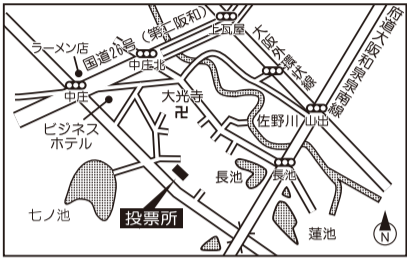

## 投票所位置図

投票所入場整理券に記載している投票所で投票してください。

第1投票区(新家町会館)

第2投票区(市立北部市民交流センター本館・北部公民館)

第3投票区(鶴原町会館)

第4投票区(下瓦屋長生会館)

第5投票区(中庄町内会館)

第6投票区(湊町会館)

第7投票区(旭町会館)

第8投票区(新町長生会館)

第9投票区(春日町会館)

第10投票区(市場町会館)

第11投票区(市立第二小学校体育館)

第12投票区(市立第一小学校体育館)

第13投票区(大西町会館)

第14投票区(親子教室・旧つばさ幼稚園跡)