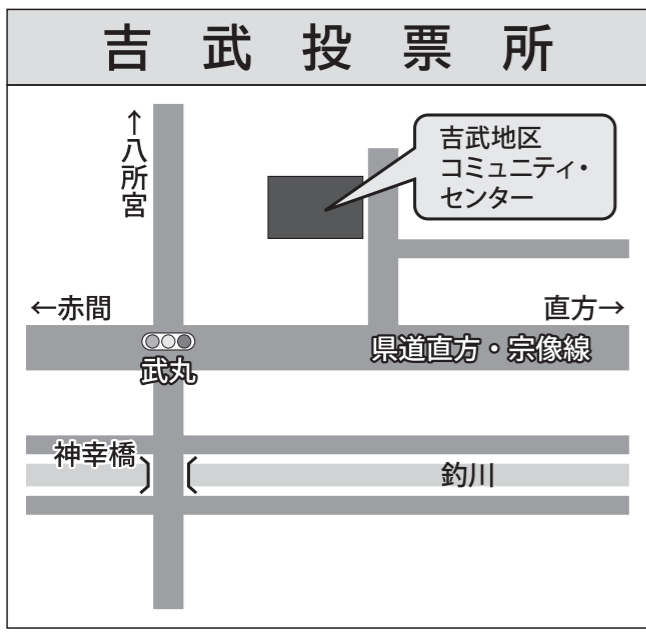

今回の選挙では以下の場所・期間に新たな期日前投票所を設置しています!

- ◆サンリフくりえいと宗像：4月22日(金)～23日(土) 午前10時～午後7時30分

宗像市選挙管理委員会 電話 0940-36-1375

【開票速報】4月24日(日) 午後10時から30分おきに発表します。  
◆市公式ウェブサイト <https://www.city.munakata.lg.jp/>  
◆開票は宗像勤労者体育センター(須恵1丁目4-1)で午後9時開始

新型コロナ対策は  
超・特効薬で感染者0をめざす

「イベルメクチンだ!」

「秘蔵」私の「コロナ戦争」全記録 岡田晴恵著(新潮社)  
「イベルメクチン」 新型コロナ治療の救世主になり得るのか  
ノーベル生理学・医学賞 大村智著(河出新書)

総予算580億円で組み換え  
「水道料金の値下げ」  
三回目をお願い。必ずやる!  
やらせて下さい! お願いします!  
政策・実行スタッフはすでに完了!

略歴：宗像市議会議員、東海大第五(東海大福岡)高校教諭、東海第五サッカー部監督、地元小中学校PTA会長、自由ヶ丘コミセン会長などを歴任

# 各投票所略図

明るい選挙イメージキャラクター  
選挙のめいすいくん

投票所の場所は、入場券(ハガキ)に記載しています。確認を。  
指定の投票所以外では投票できません。