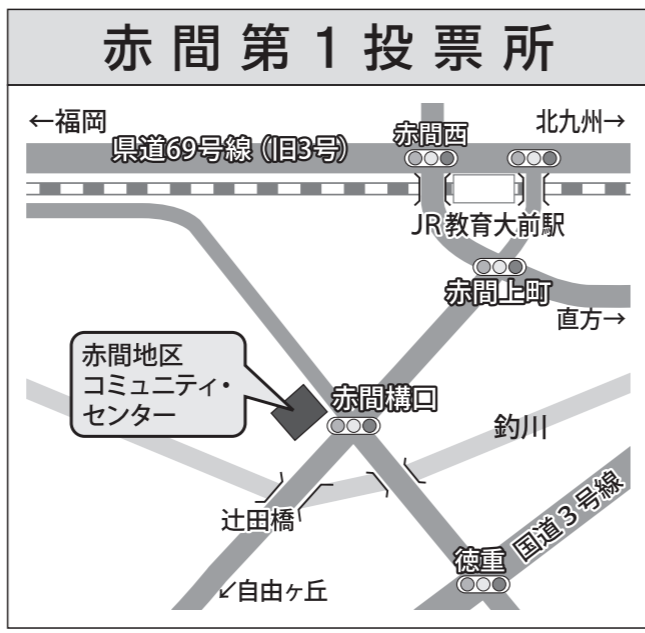

今回の選挙では以下の場所・期間に新たな期日前投票所を設置しています!

- ◆サンリフくりえいと宗像：4月22日(金)～23日(土) 午前10時～午後7時30分

宗像市選挙管理委員会 電話 0940-36-1375

【開票速報】4月24日(日) 午後10時から30分おきに発表します。  
◆市公式ウェブサイト <https://www.city.munakata.lg.jp/>  
◆開票は宗像勤労者体育センター(須恵1丁目4-1)で午後9時開始

新型コロナ対策は  
超・特効薬で感染者0をめざす

「イベルメクチンだ!」

「秘蔵」私の「コロナ戦争」全記録 岡田晴恵著(新潮社)  
「イベルメクチン」 新型コロナ治療の救世主になり得るのか  
ノーベル生理学・医学賞 大村智著(河出新書)

総予算580億円で組み換え  
「水道料金の値下げ」  
三回目をお願い。必ずやる!  
やらせて下さい! お願いします!  
政策・実行スタッフはすでに完了!

略歴：宗像市議会議員、東海大第五(東海大福岡)高校教諭、東海第五サッカー部監督、地元小中学校PTA会長、自由ヶ丘コミセン会長などを歴任

# 各投票所略図

明るい選挙イメージキャラクター  
選挙のめいすいくん

投票所の場所は、入場券(ハガキ)に記載しています。確認を。  
指定の投票所以外では投票できません。